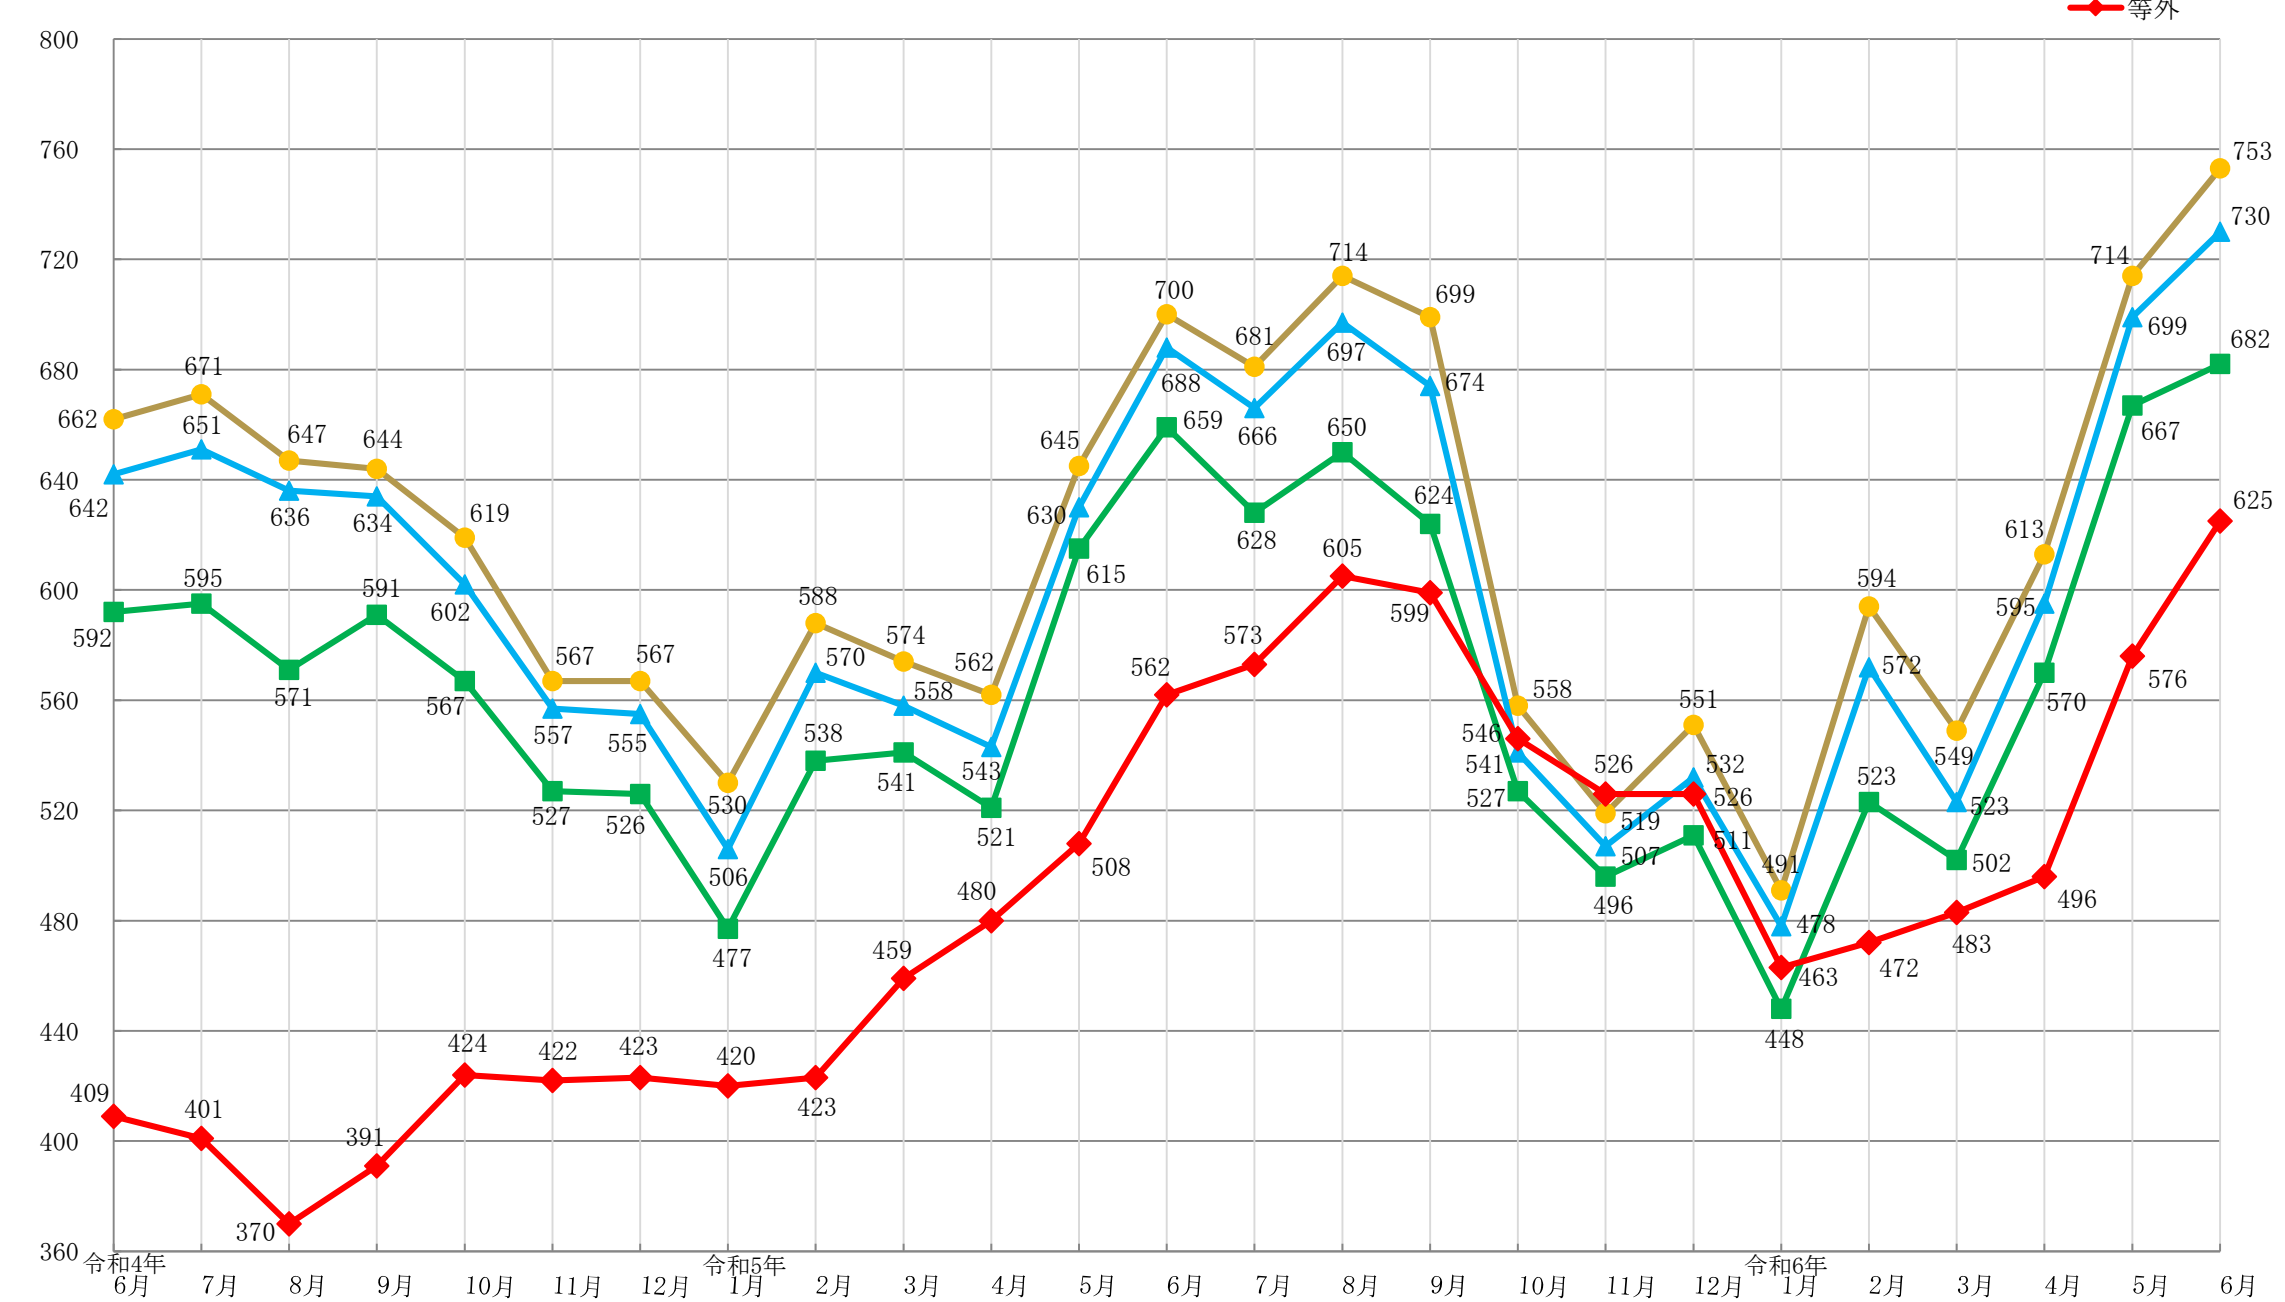

# 令和4年6月～令和6年6月 月間加重平均 (豚)

(税込)

# 令和6年6月 日別加重平均 (豚)

(税込)

- 上 753円 (5,139頭)
- ▲ 中 730円 (4,689頭)
- 並 682円 (1,918頭)
- ◆ 等外 625円 (1,808頭)