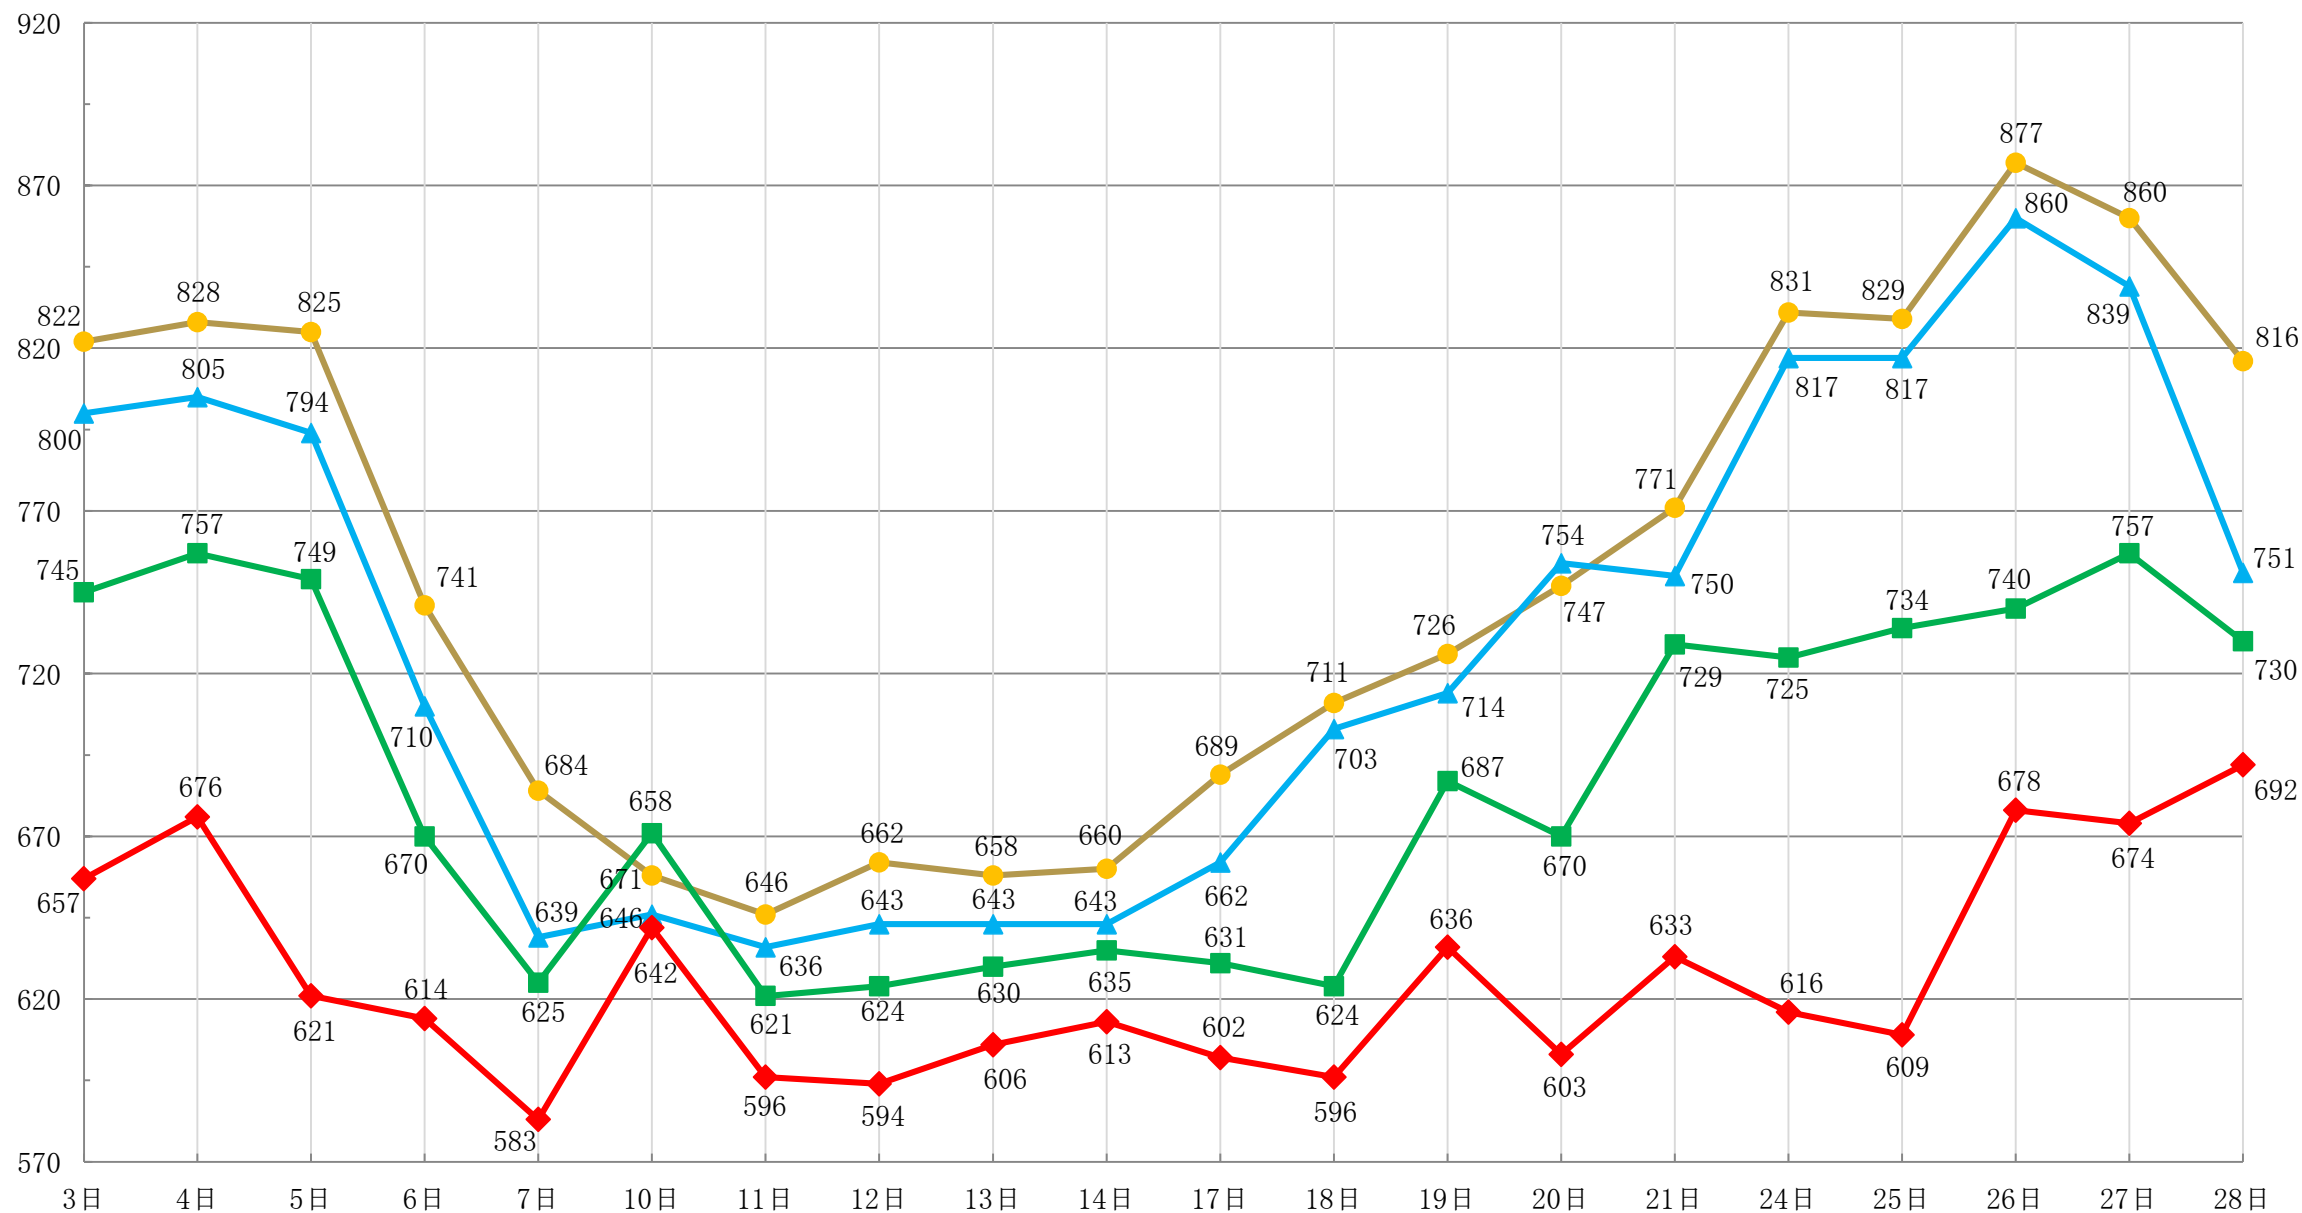

# 令和4年6月～令和6年6月 月間加重平均 (豚)

(税込)

# 令和6年6月 日別加重平均 (豚)

(税込)

- 上 753円 (5,139頭)
- ▲ 中 730円 (4,689頭)
- 並 682円 (1,918頭)
- ◆ 等外 625円 (1,808頭)